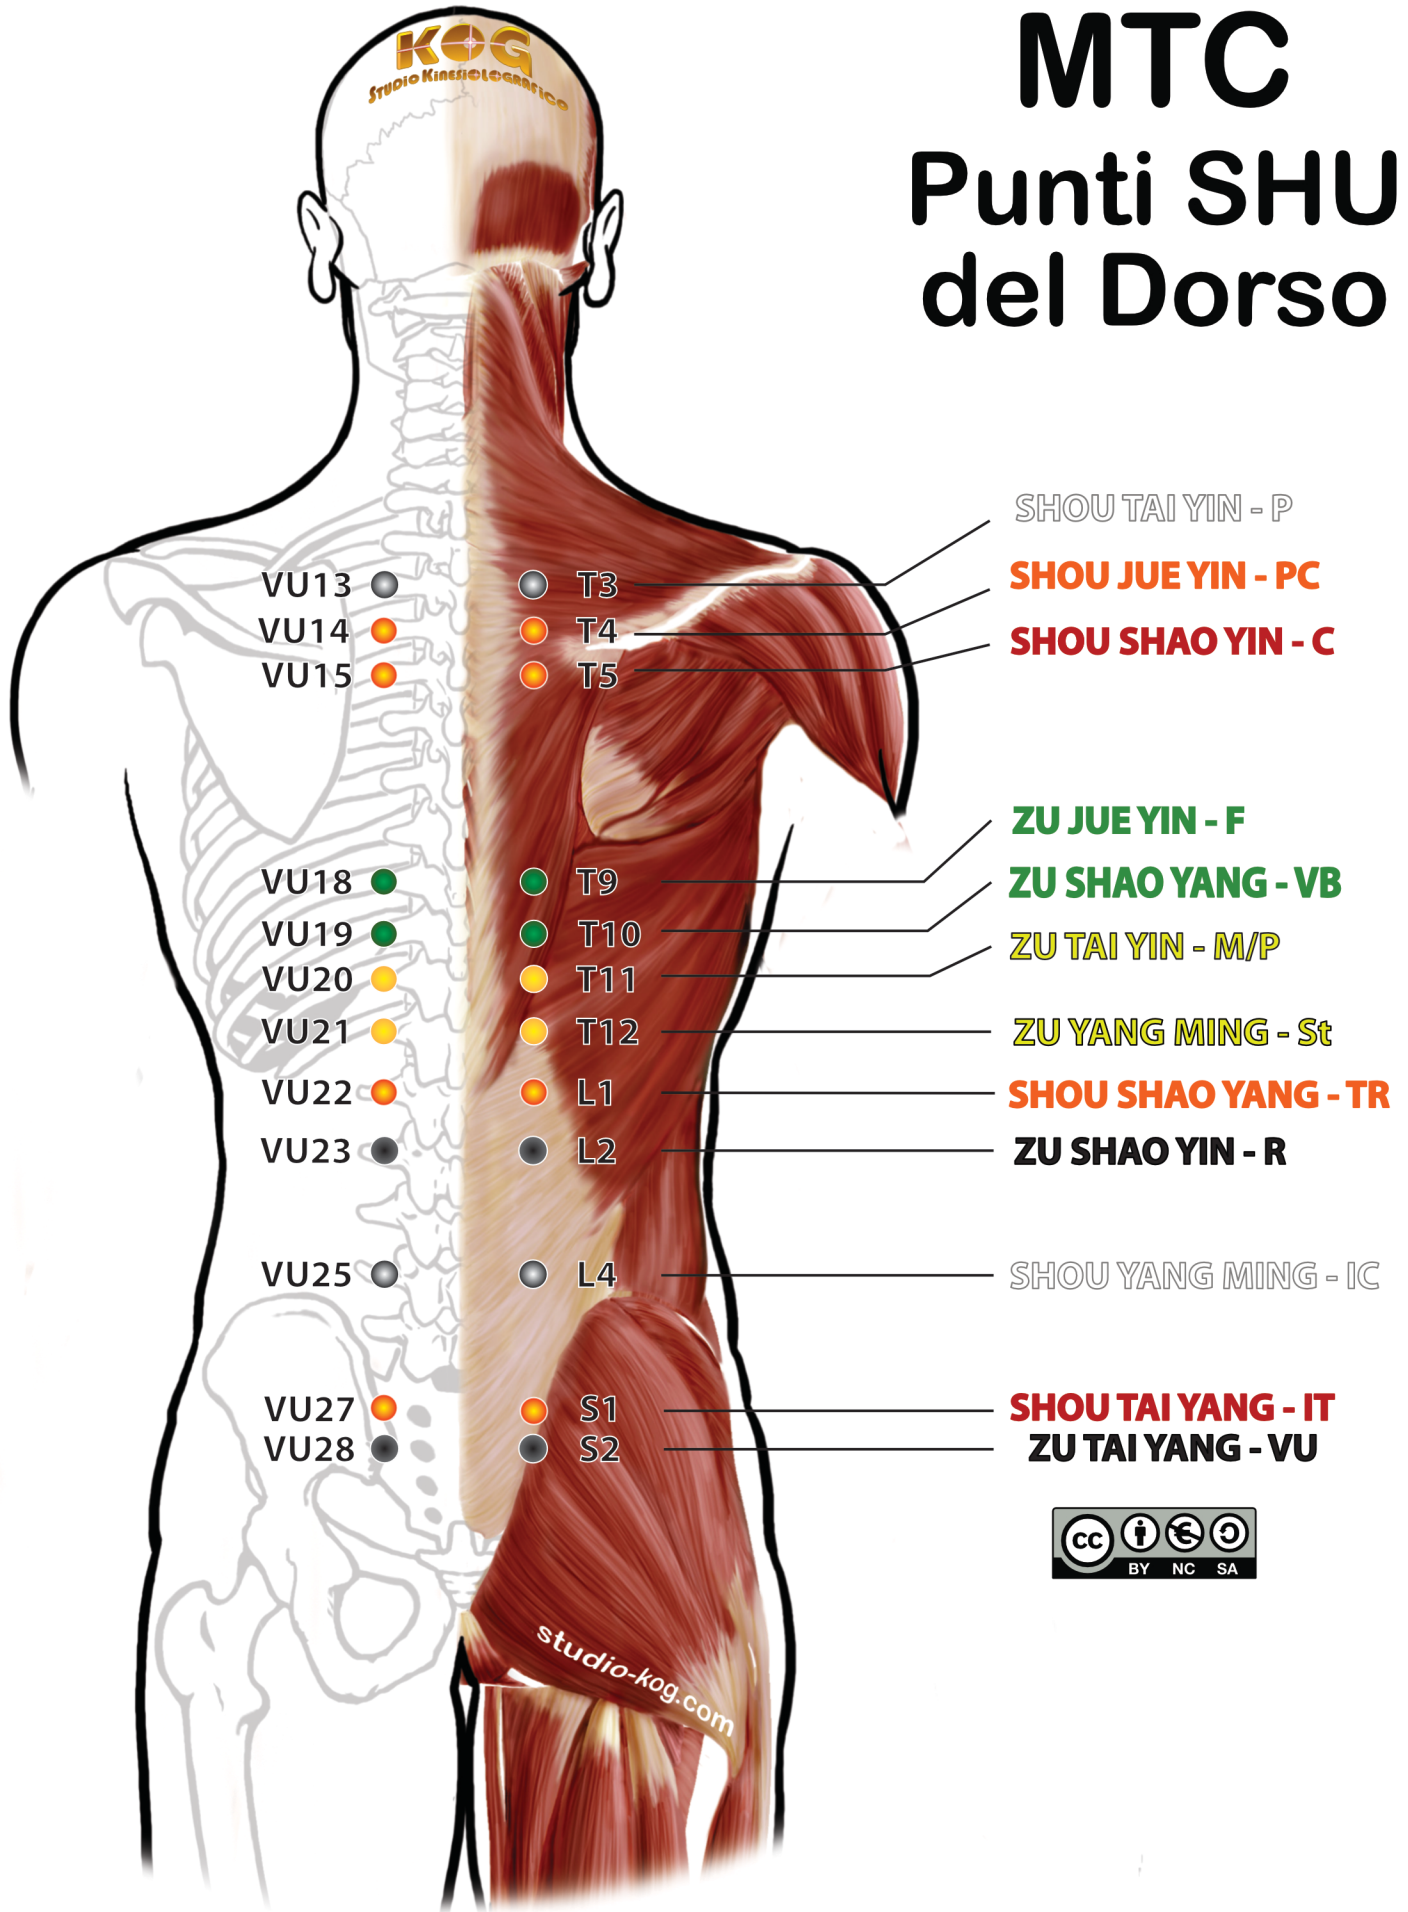

# MTC

## Punti SHU del Dorso

VU13 ●  
VU14 ●  
VU15 ●

● T3  
● T4  
● T5

SHOU TAI YIN - P  
**SHOU JUE YIN - PC**  
**SHOU SHAO YIN - C**

VU18 ●  
VU19 ●  
VU20 ●  
VU21 ●  
VU22 ●  
VU23 ●

● T9  
● T10  
● T11  
● T12  
● L1  
● L2

**ZU JUE YIN - F**  
**ZU SHAO YANG - VB**  
ZU TAI YIN - M/P  
ZU YANG MING - St  
**SHOU SHAO YANG - TR**  
**ZU SHAO YIN - R**

VU25 ●

● L4

SHOU YANG MING - IC

VU27 ●  
VU28 ●

● S1  
● S2

**SHOU TAI YANG - IT**  
**ZU TAI YANG - VU**